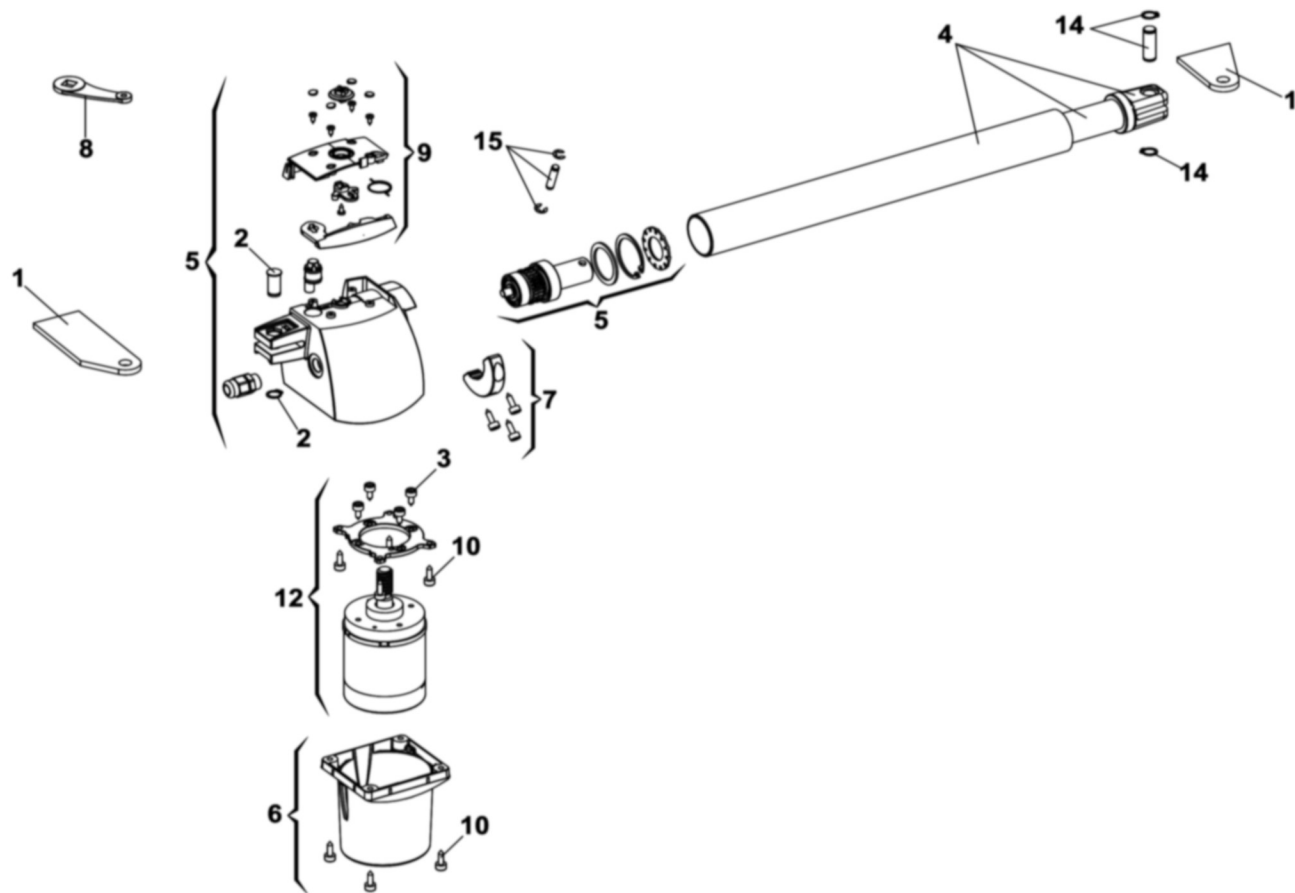

»DESPIECE DE OPERADOR MARCA GENIUS MOD.GBAT 424 IZQUIERDO 24VDC/115VAC.

Pos.	Codice	Descrizione
001	6020083	XRIC SET N.2 COPPIE STAFFE
002	6020080	PERNI F0617 CON SEEGER
003	6020243	N°10 VITI TCEI Ø 4,8 X 13
004	6020507	TUBO L= 400 mm.
005	6020504	XRIC GRUPPO RIDUTTORE SX G-BAT
006	6020511	CALOTTA MOTORE G-BAT 24 VDC
007	6020512	XRIC COLLARE DI CHIUSURA G-BAT (N° 6)
008	6020513	XRIC LEVA AZIONAMENTO SBLOCCO (N°6)
009	6020514	GRUPPO SBLOCCO SX
010	6020516	N° 10 VITI TCEI Ø 4,8 X 16
012	6020508	GRUPPO MOTORE G-BAT 24 VDC
014	00058P2132	N° 12 PERNI CON SEEGER
015	00058P2151	N°12 SPINE CON SEEGER

G-BAT_424_SX ATTUATORE ELETTROMECCANICO PER CANCELLI A BATTENTE